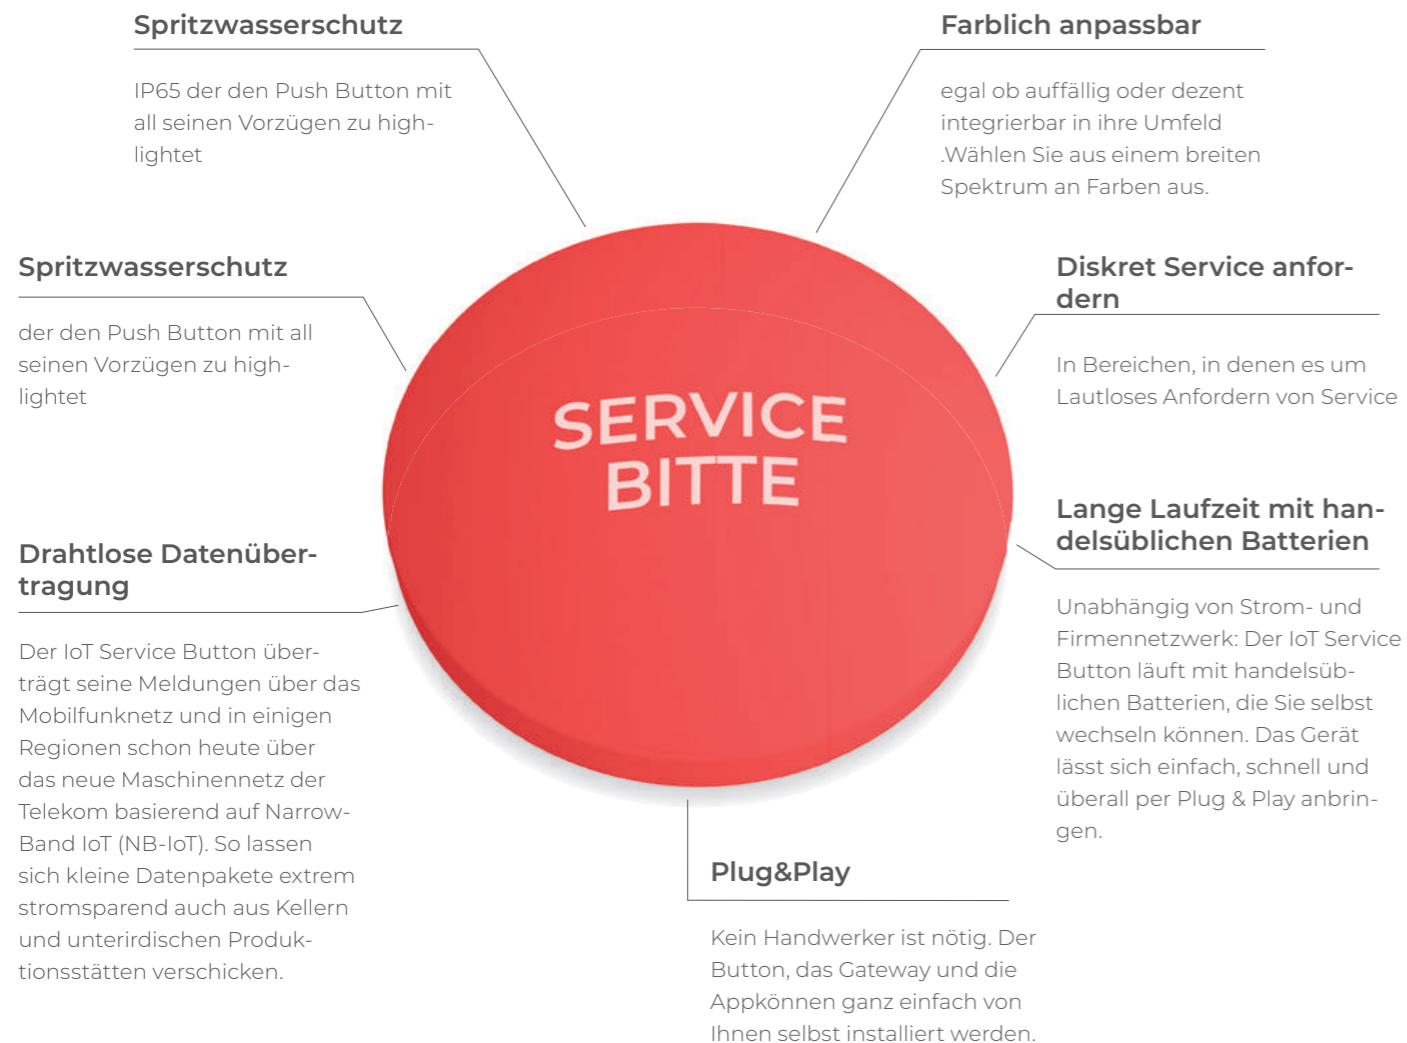

# DER INTELLIGENTE SERVICE-BUTTON

## UNBEGRENZTE MÖGLICHKEITEN FÜR ALLE BRANCHEN

Der Service Button ist eine intelligente und einfach integrierbare Lösung für Unternehmen aller Branchen, mit der sich innerhalb kürzester Zeit Prozesse verkürzen und optimieren lassen – auf einfachste Weise. Über das IoT-Gerät lassen sich individuelle Funktionen realisieren: Der Button fordert auf Knopfdruck diskret den für Ihre Branche jeweils benötigten Service an. Das Display gibt direktes Feedback, etwa über er-

folgreich ausgeführte Bestellungen oder das Lieferdatum. Der IoT Service Button lässt sich per Plug & Play anbringen und arbeitet unabhängig von Strom- und Firmennetzen. Das Gerät läuft stromsparend mit handelsüblichen Batterien und sendet seine Meldungen über das Mobilfunknetz sowie über das neue Maschinennetz der Telekom basierend auf NarrowBand IoT – und damit auch aus Kellern und unterirdischen Produktionsstätten.